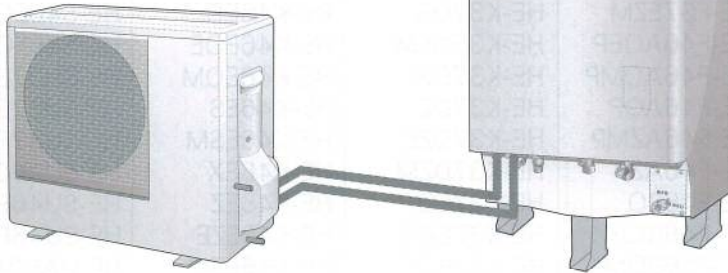

パナソニックからのお詫びとお願いです

**ナショナル、パナソニック「家庭用ヒートポンプ給湯機」
2003年(平成15年)11月製~2013年(平成25年)1月製を
無料にて点検・部品交換を実施させていただきます**

ヒートポンプユニット内部の圧縮機がまれに腐食により破損し、
ユニット本体が変形に至り、けがにつながる可能性があります

Panasonic

HE-□□□□□□□□

品番(例:HE-K37BQ)

貯湯ユニット

ヒートポンプユニット